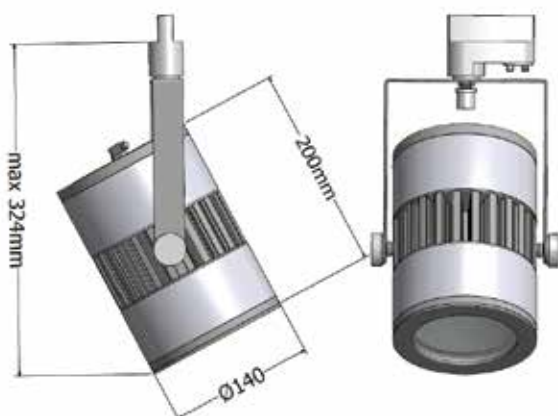

WHITE  
01

BLACK  
03

ALUMINUM  
26

\*κατόπιν παραγγελίας διαθέσιμο σε άλλα χρώματα

**Ευέλικτο**

✓ Πολλοί συνδυασμοί LED modules & drivers

**✓ Αναβαθμίσιμο**

✓ Σχεδιασμένο βάση οδηγίας ZHAGA Book 3